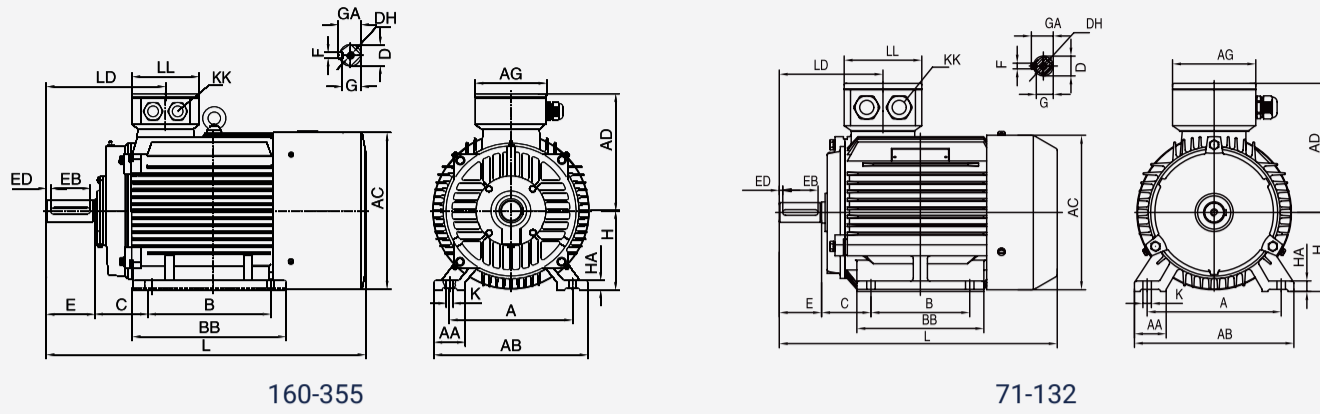

IMB3 H63-355

Installation	Frame Size	A	AA	AB	AC	AD	AG	B	BB	C	D	DH	E	EB	ED	F	G	GA	H	HA	K	KK	L	LD	LL
IMB3	355L	610	116	726	698	642	380	630	750	254	35	H24X50	170	160	5	25	86	100	355	52	6 -φ 28	2-M63X1.5	1516	444	330

IMB5 H63-355

Installation	Frame Size	AC	AD	AG	D	DH	E	EB	ED	F	G	GA	HD	KK	L	LA	LB	LD	LL	M	N	P	S	T
IMB5	355L	698	642	380	95	M24X50	170	160	5	25	86	100	1042	2-M63X1.5	1516	25	1346	444	330	740	680	800	24	6

IMB35 H63-355

Installation	Frame Size	A	AA	AB	AC	AD	AG	B	BB	C	D	DH	E	EB	ED	F
IMB35	355L	610	116	726	698	642	380	630	750	254	95	M24X50	170	160	5	25
	G	GA	H	HA	K	KK	L	LA	LB	LD	LL	M	N	P	S	T
	86	100	355	52	6 -φ 28	2-M63X1.5	1516	25	1346	444	330	740	680	800	24	6

IMV1 H160-355

Installation	Frame Size	AC	AD	AG	D	DH	E	EB	ED	F	G	GA	HD	KK	L	LA	LB	LD	LL	LM	M	N	P	S	T
IMV1	355L	698	642	380	95	M24X50	170	160	5	25	86	100	1042	2-M63X1.5	1516	25	1346	444	330	1597	740	680	800	24	6