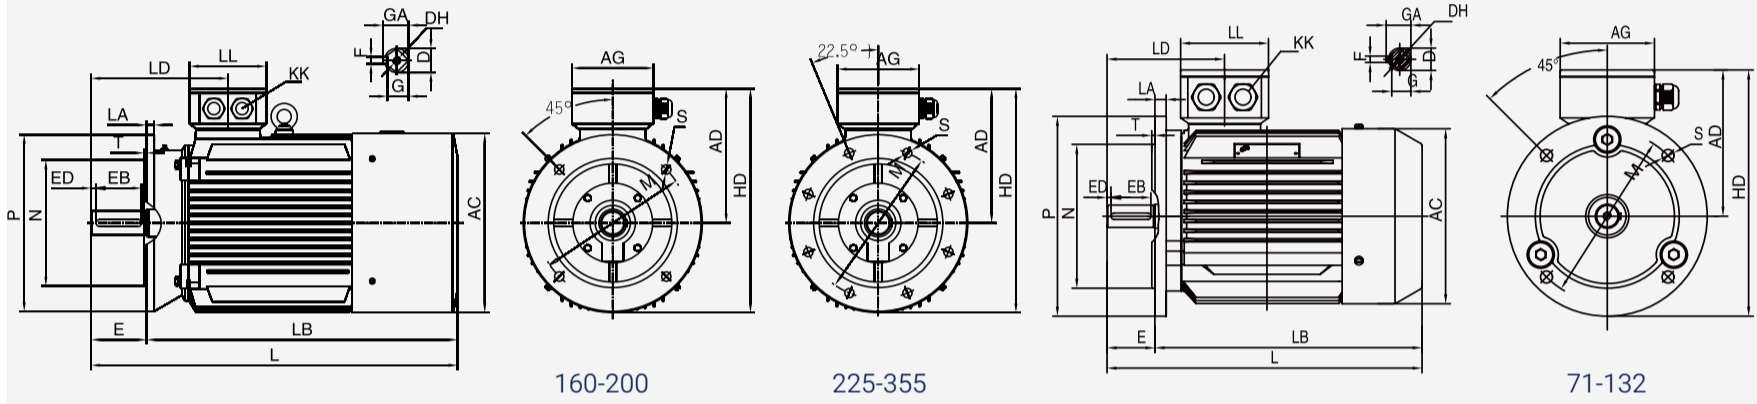

IMB3 H63-355

Installation	Frame Size	A	AA	AB	AC	AD	AG	B	BB	C	D	DH	E	EB	ED	F	G	GA	H	HA	K	KK	L	LD	LL
IMB3	355L	610	116	726	698	642	380	630	750	254	35	H24X50	170	160	5	25	86	100	355	52	6 -φ 28	2-M63X1.5	1516	444	330

IMB5 H63-355

Installation	Frame Size	AC	AD	AG	D	DH	E	EB	ED	F	G	GA	HD	KK	L	LA	LB	LD	LL	M	N	P	S	T
IMB5	355L	698	642	380	95	M24X50	170	160	5	25	86	100	1042	2-M63X1.5	1516	25	1346	444	330	740	680	800	24	6

IMB35 H63-355

Installation	Frame Size	A	AA	AB	AC	AD	AG	B	BB	C	D	DH	E	EB	ED	F
IMB35	355L	610	116	726	698	642	380	630	750	254	95	M24X50	170	160	5	25
	G	GA	H	HA	K	KK	L	LA	LB	LD	LL	M	N	P	S	T
	86	100	355	52	6 -φ 28	2-M63X1.5	1516	25	1346	444	330	740	680	800	24	6

IMV1 H160-355

Installation	Frame Size	AC	AD	AG	D	DH	E	EB	ED	F	G	GA	HD	KK	L	LA	LB	LD	LL	LM	M	N	P	S	T
IMV1	355L	698	642	380	95	M24X50	170	160	5	25	86	100	1042	2-M63X1.5	1516	25	1346	444	330	1597	740	680	800	24	6