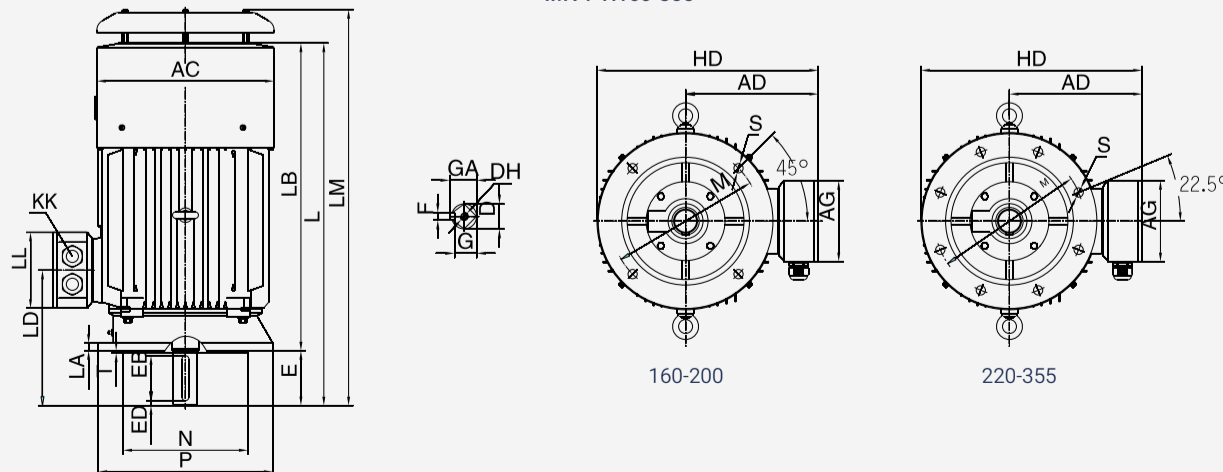

IMB3 H63-355

Installation	Frame Size	A	AA	AB	AC	AD	AG	B	BB	C	D	DH	E	EB	ED	F	G	GA	H	HA	K	KK	L	LD	LL
IMB3	355L	610	116	726	698	642	380	630	750	254	35	H24X50	170	160	5	25	86	100	355	52	6 -φ 28	2-M63X1.5	1516	444	330

IMB5 H63-355

Installation	Frame Size	AC	AD	AG	D	DH	E	EB	ED	F	G	GA	HD	KK	L	LA	LB	LD	LL	M	N	P	S	T
IMB5	355L	698	642	380	95	M24X50	170	160	5	25	86	100	1042	2-M63X1.5	1516	25	1346	444	330	740	680	800	24	6

IMB35 H63-355

Installation	Frame Size	A	AA	AB	AC	AD	AG	B	BB	C	D	DH	E	EB	ED	F
IMB35	355L	610	116	726	698	642	380	630	750	254	95	M24X50	170	160	5	25
	G	GA	H	HA	K	KK	L	LA	LB	LD	LL	M	N	P	S	T
	86	100	355	52	6 -φ 28	2-M63X1.5	1516	25	1346	444	330	740	680	800	24	6

IMV1 H160-355

Installation	Frame Size	AC	AD	AG	D	DH	E	EB	ED	F	G	GA	HD	KK	L	LA	LB	LD	LL	LM	M	N	P	S	T
IMV1	355L	698	642	380	95	M24X50	170	160	5	25	86	100	1042	2-M63X1.5	1516	25	1346	444	330	1597	740	680	800	24	6