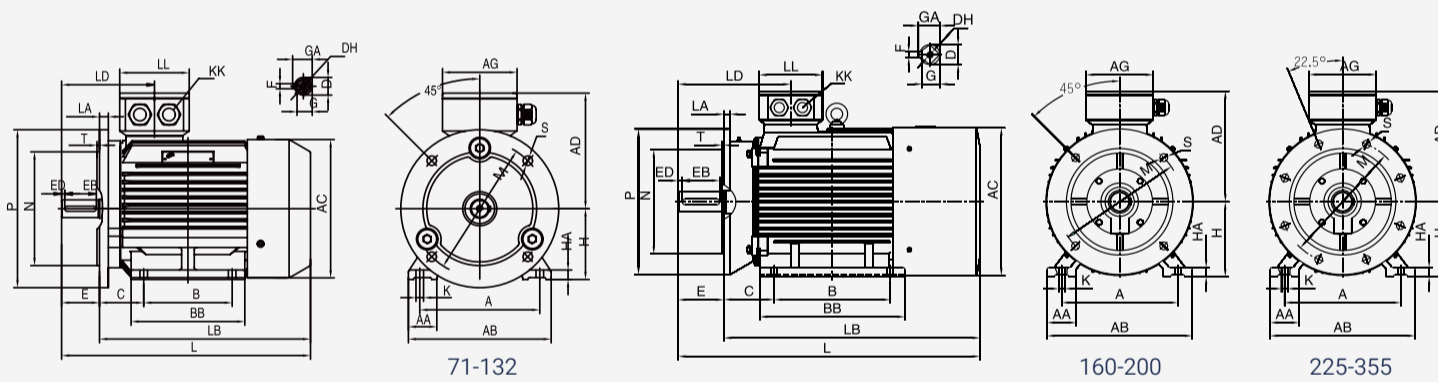

IMB3 H63-355

Installation	Frame Size	A	AA	AB	AC	AD	AG	B	BB	C	D	DH	E	EB	ED	F	G	GA	H	HA	K	KK	L	LD	LL
IMB3	355L	610	116	726	698	642	380	630	750	254	35	H24X50	170	160	5	25	86	100	355	52	6 -φ 28	2-M63X1.5	1516	444	330

IMB5 H63-355

Installation	Frame Size	AC	AD	AG	D	DH	E	EB	ED	F	G	GA	HD	KK	L	LA	LB	LD	LL	M	N	P	S	T
IMB5	355L	698	642	380	95	M24X50	170	160	5	25	86	100	1042	2-M63X1.5	1516	25	1346	444	330	740	680	800	24	6

IMB35 H63-355

Installation	Frame Size	A	AA	AB	AC	AD	AG	B	BB	C	D	DH	E	EB	ED	F
IMB35	355L	610	116	726	698	642	380	630	750	254	95	M24X50	170	160	5	25
	G	GA	H	HA	K	KK	L	LA	LB	LD	LL	M	N	P	S	T
	86	100	355	52	6 -φ 28	2-M63X1.5	1516	25	1346	444	330	740	680	800	24	6

IMV1 H160-355

Installation	Frame Size	AC	AD	AG	D	DH	E	EB	ED	F	G	GA	HD	KK	L	LA	LB	LD	LL	LM	M	N	P	S	T
IMV1	355L	698	642	380	95	M24X50	170	160	5	25	86	100	1042	2-M63X1.5	1516	25	1346	444	330	1597	740	680	800	24	6